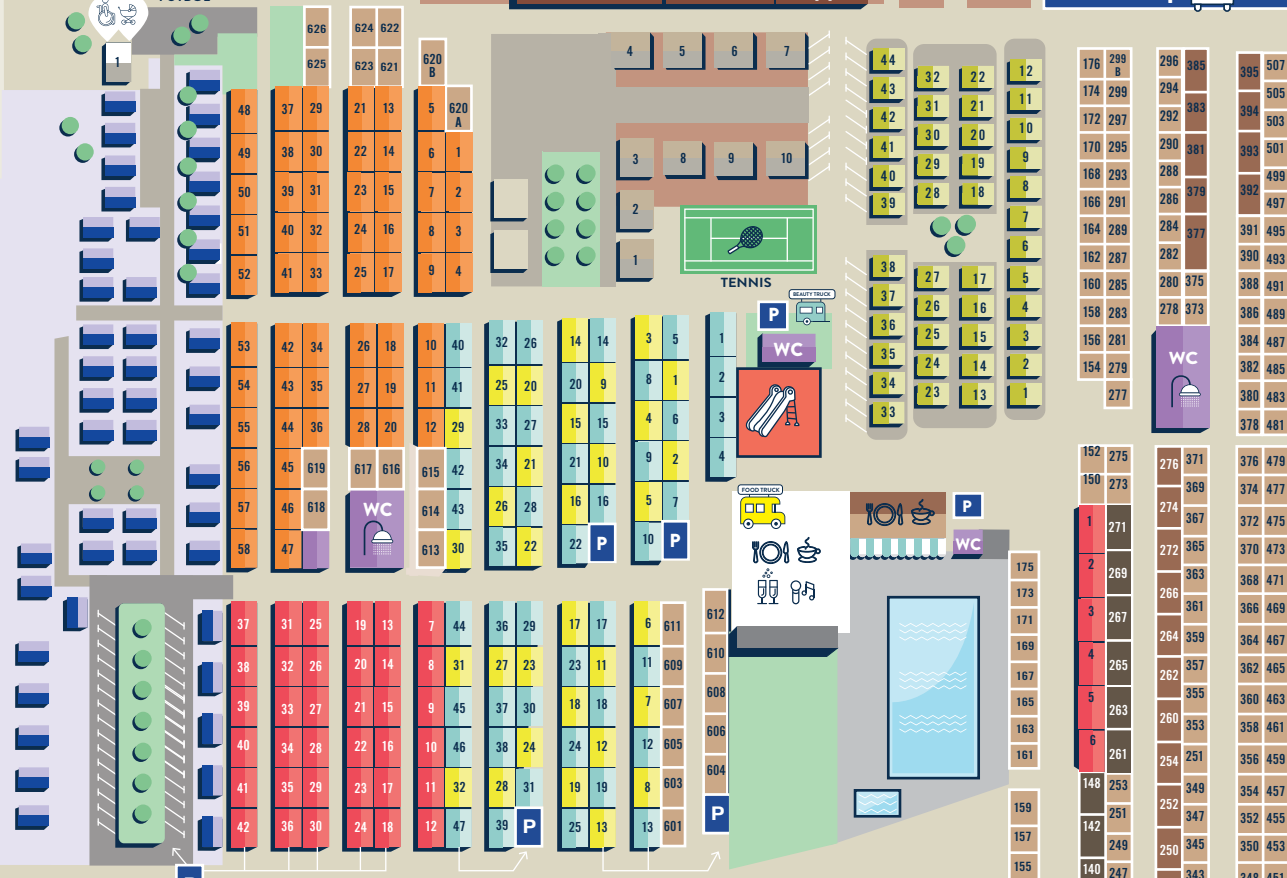

BÀSQUET

PETANCA

PARC INFANTIL "NATURE"

PADEL

FUTBOL

SALA GAUDÍ

MINI CLUB

P

512
510
508
506
504
502
500
498
496
494
492
490
488
486
484
482
480
478
476
474
472
470
468
466
464
462
460
458
456
454
452
450
448
446
444
442
440
438
436
434
432
430
428
426
424
422
420
418
416
414
412
410
408
406
404
402
400

BUNGALOWS

- LES PALMERES
- O'HARA
- PREMIUM
- OASIS
- CAMPECO
- MEDITERRANI
- TOHAPI ZONE
- OPTIMO

PARCEL·LES

- PREMIUM +
- PREMIUM
- STANDARD

CAMPING & BUNGALOW PARK

PLATJA CAMBRILS

Av. Oleastrum, 12
43850 Cambrils
t. 977 361 490